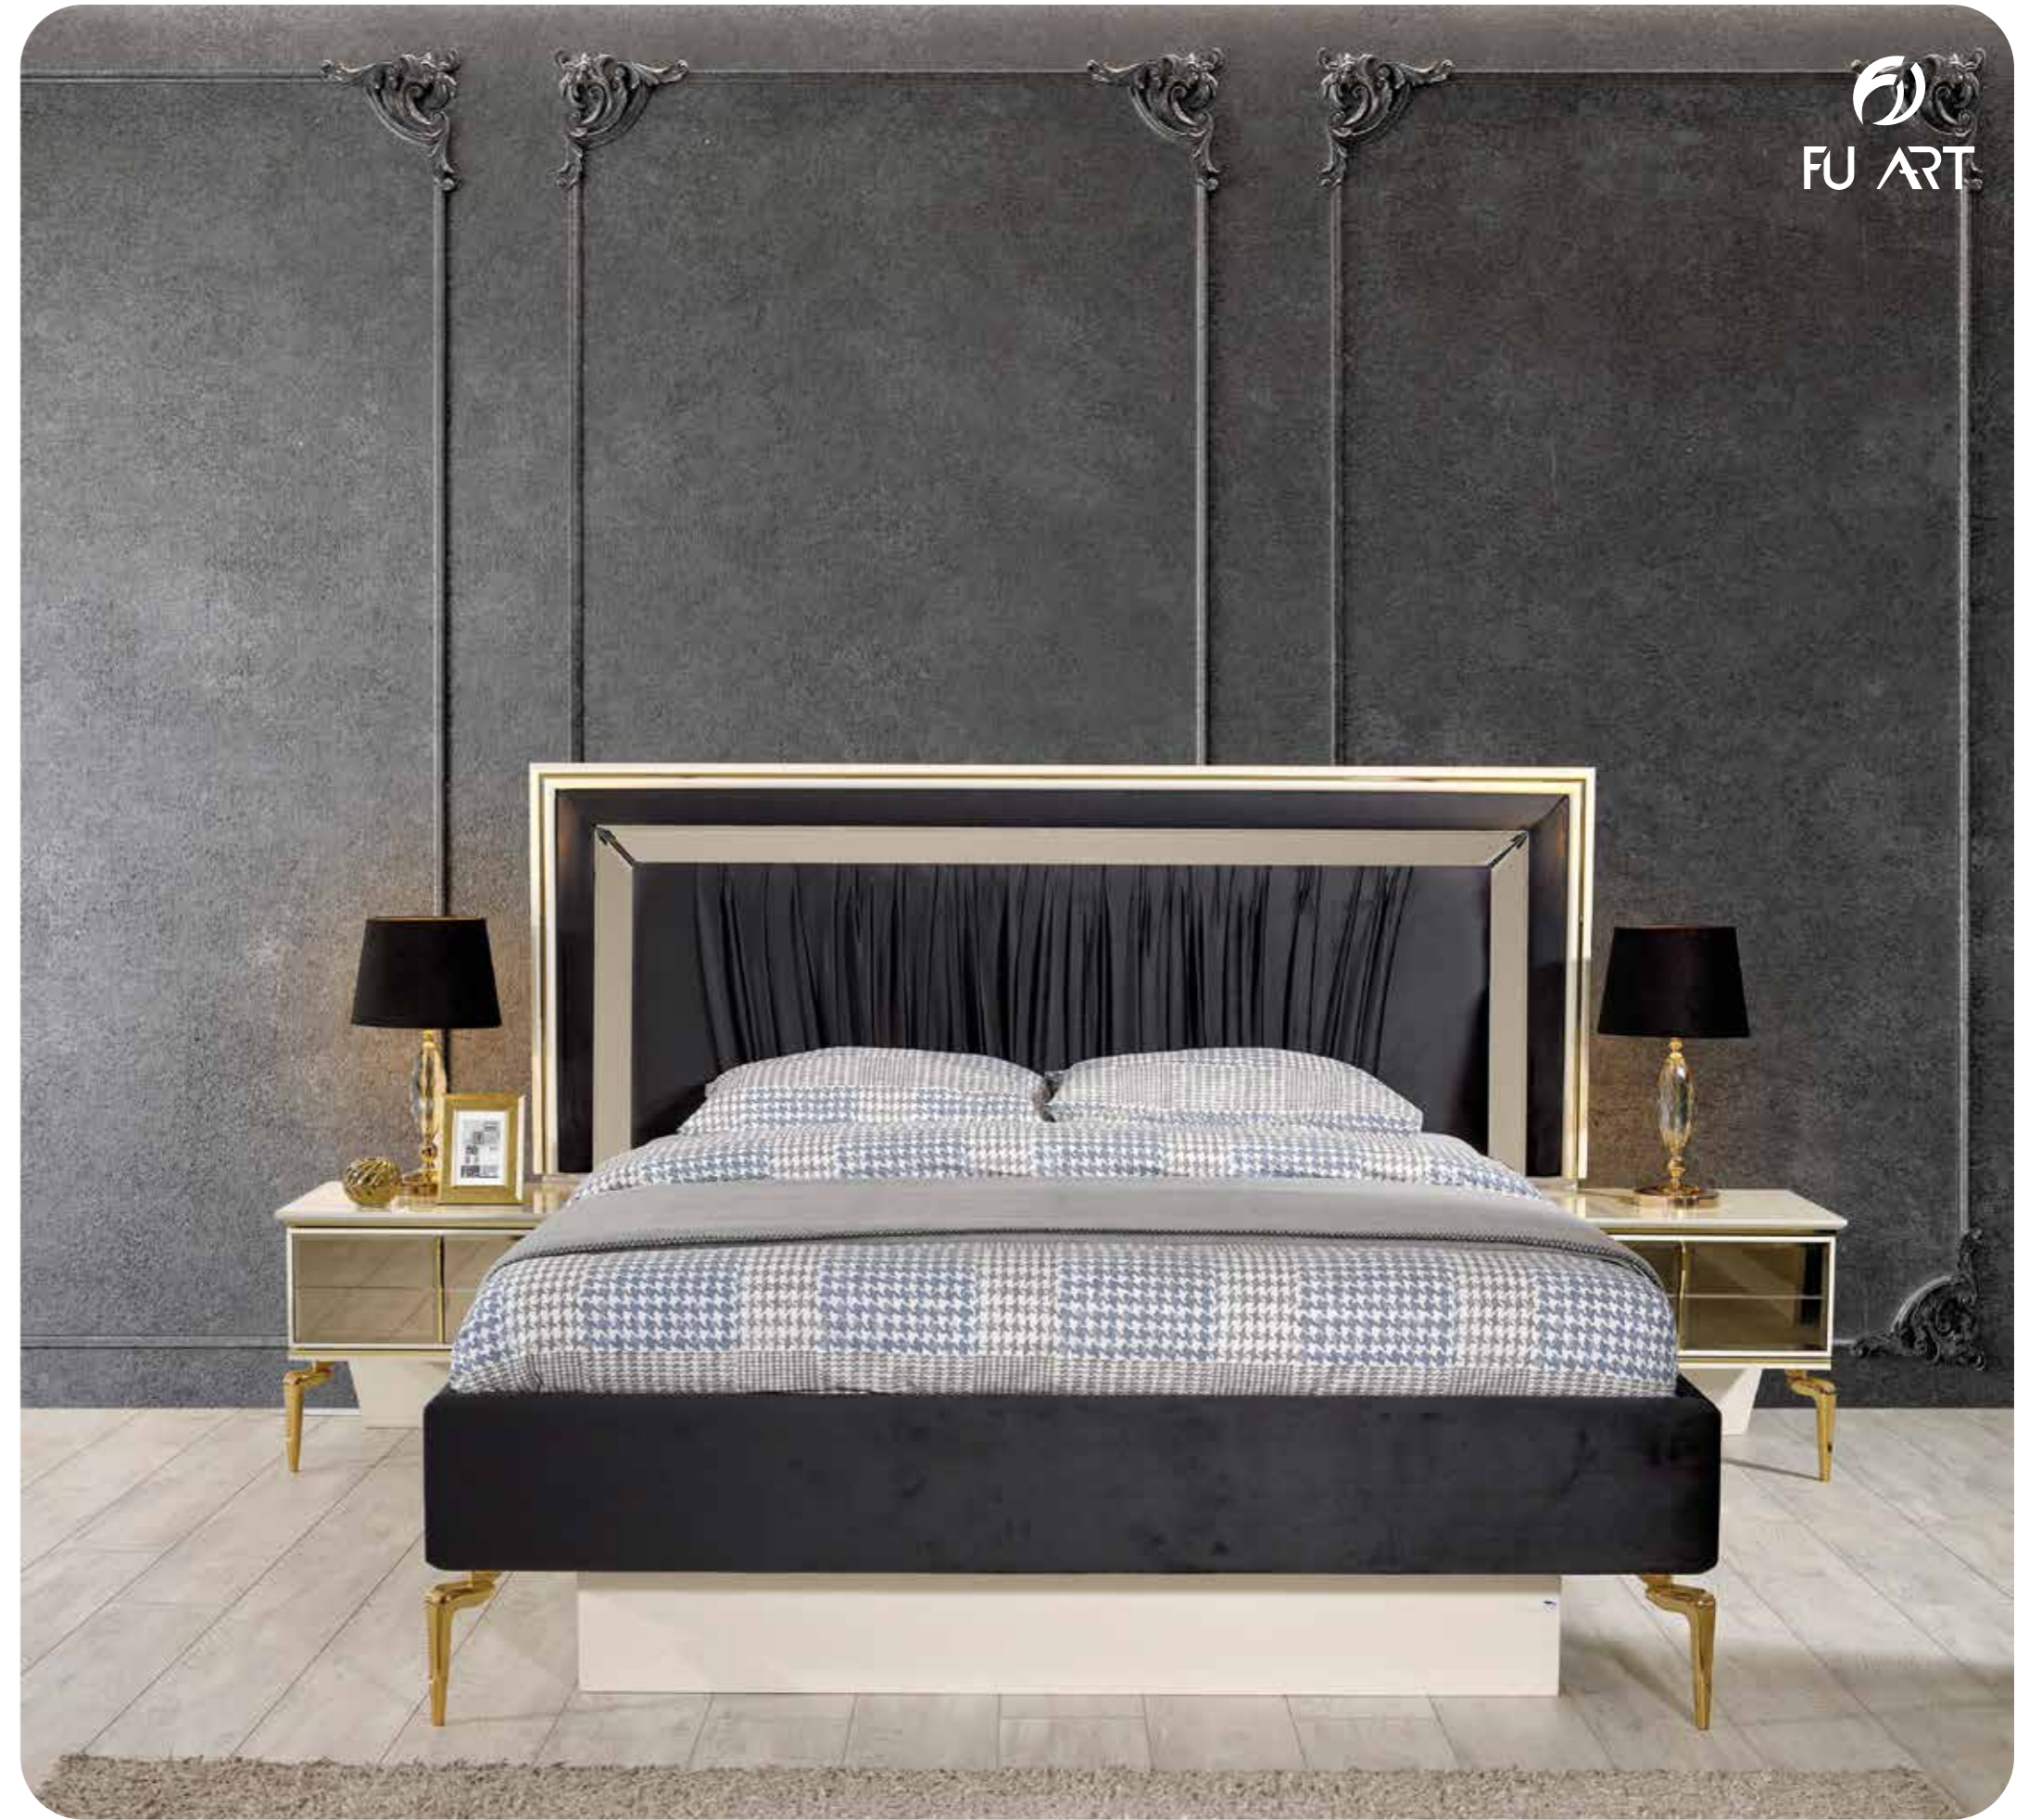

LEGEND

Yatak Odası
Bedroom